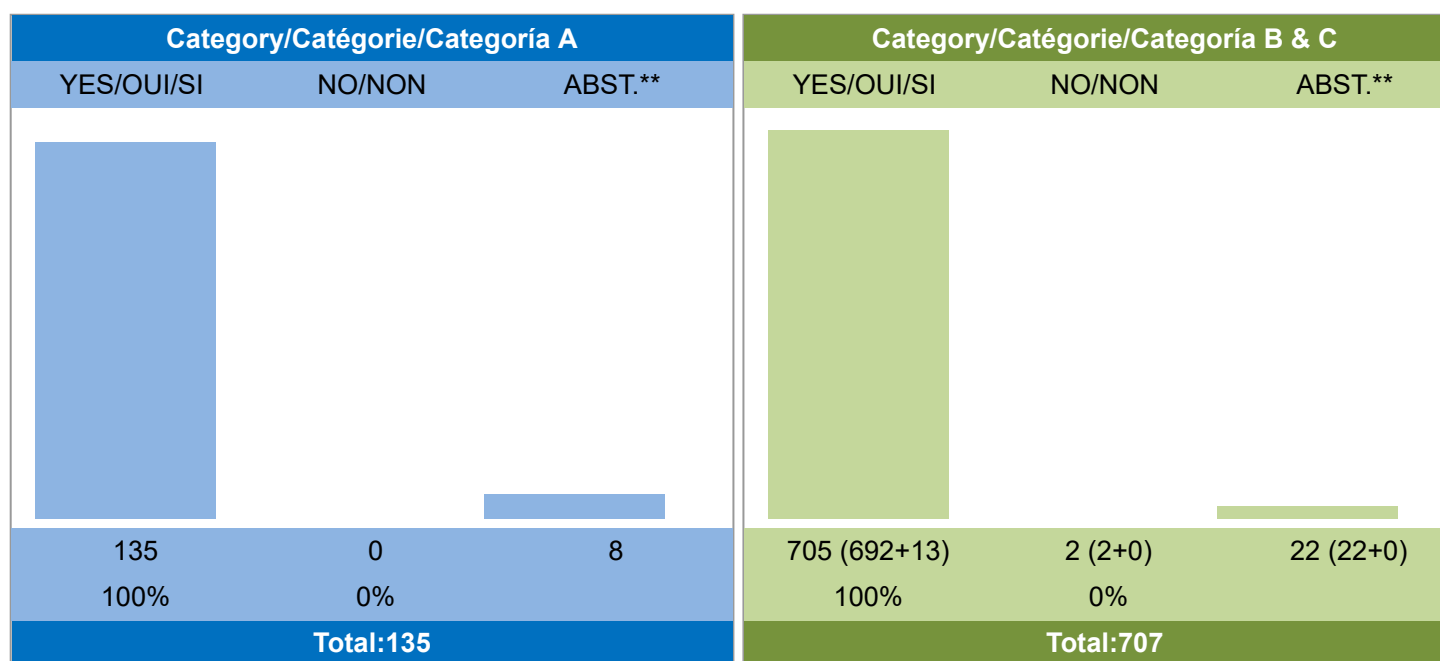

Motion D08 - Mandate for the Commission on Ecosystem Management (CEM) /  
 Motion D08 - Mandat pour la Commission de la gestion des écosystèmes (CGE) /  
 Moción D08 - Mandato de la Comisión de Gestión de Ecosistemas (CGE)

\*\* Abstentions are not counted as votes cast (Art. 32) /  
 Les abstentions ne sont pas comptées comme suffrages exprimés (Art.32) /  
 Las abstenciones no se contabilizarán como votos emitidos (Art.32)